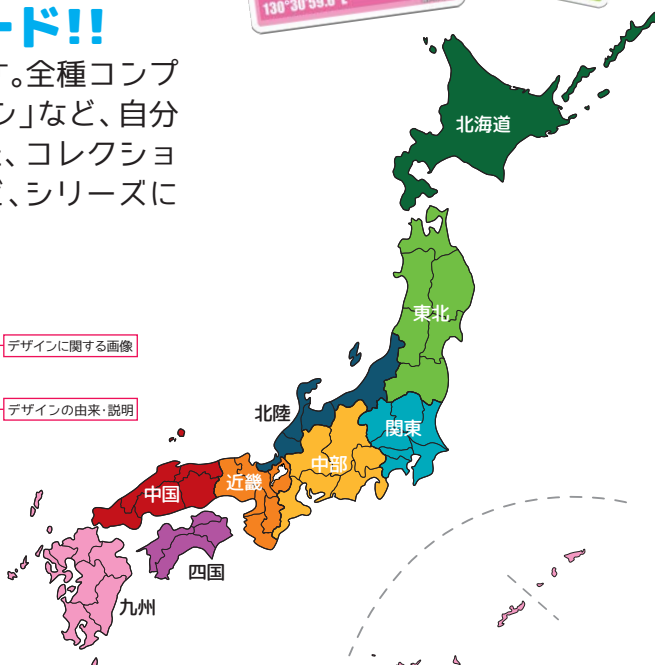

## 第17弾!

デザイン性あふれるマンホール蓋をコレクションできる『マンホールカード』にこの夏、新しい仲間たちが加わります。

これまで  
第1弾～第16弾  
837種 607自治体

**第17弾** NEW  
37種 35自治体・2団体

**シリーズ累計**  
874種 623自治体・2団体

### 日本のマンホール蓋は世界に誇れる文化物! 奥深い『楽しさ♪』を1枚に詰め込みました!

日本のマンホール蓋は全国各地デザインが違うご当地モノなのです。その土地に縁のある各所、名物品、スポーツ、キャラクター等が描かれています。まさに日本人の繊細さや丁寧さが生み出した路上の文化物! そのユニークさや美しさに惹かれて訪ね歩くファンが急増する中、ついに世界に誇れる『マンホールカード』がここに誕生!

### 集めて『楽しい♪』コレクションカード!!

「マンホールカード」は集める楽しさを大切にしています。全種コンプリートだけでなく、「地域」「都道府県」「市町村」「デザイン」など、自分の好きな集め方を楽しめるように設計しています。また、コレクションする上で欠かせない「材質」「寸法」「彩色」「文章」など、シリーズにおける統一感も大切にしています。

表面はマンホール蓋の写真と設置されている座標軸、ピクトグラムが入ります。

裏面にはデザインの由来やモチーフ、下水道についての情報等を記載します。

カードベースの色を日本を北海道、東北、関東、北陸、中部、近畿、中国、四国、九州の9つの地域で色分けしています。