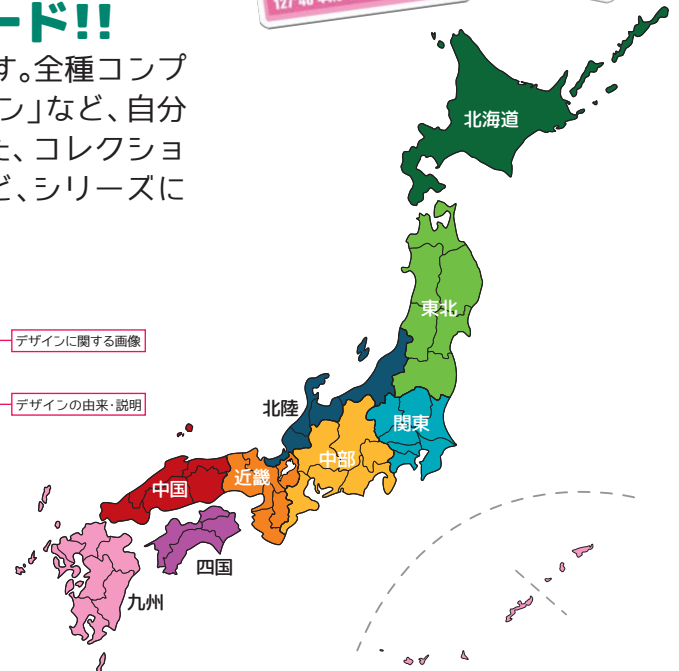

マンホールカード

第16弾!

デザイン性あふれるマンホール蓋をコレクションできる『マンホールカード』にこの冬、新しい仲間たちが加わります。

これまで
第1弾～第15弾
795種 591自治体

NEW
第16弾
42種 41自治体

シリーズ累計
837種 607自治体

日本のマンホール蓋は世界に誇れる文化物！ 奥深い『楽しさ♪』を1枚に詰め込みました！

日本のマンホール蓋は全国各地デザインが違うご当地モノなのです。その土地に縁のある各所、名物品、スポーツ、キャラクター等が描かれています。まさに日本人の繊細さや丁寧さが生み出した路上の文化物！そのユニークさや美しさに惹かれて訪ね歩くファンが急増する中、ついに世界に誇れる『マンホールカード』がここに誕生！！

集めて『楽しい♪』コレクションカード!!

「マンホールカード」は集める楽しさを大切にしています。全種コンプリートだけでなく、「地域」「都道府県」「市町村」「デザイン」など、自分の好きな集め方を楽しめるように設計しています。また、コレクションする上で欠かせない「材質」「寸法」「彩色」「文章」など、シリーズにおける統一感も大切にしています。