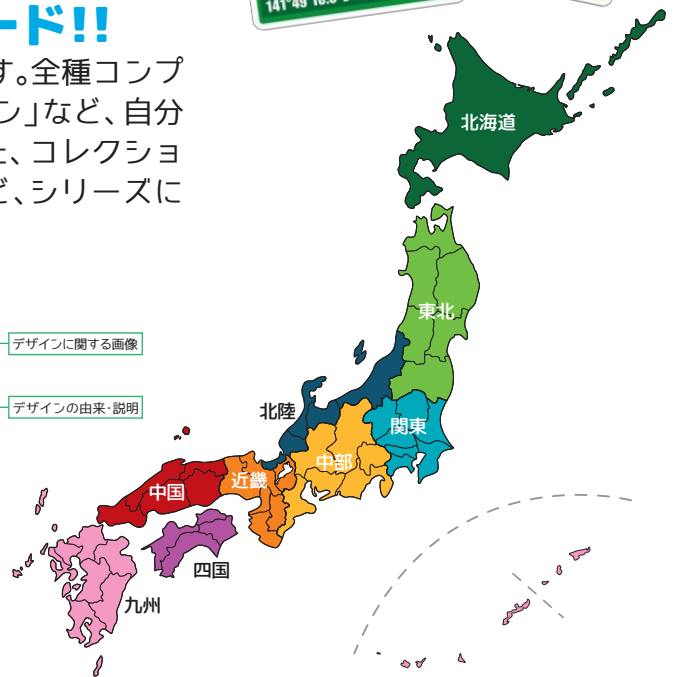

マンホールカード

第14弾!

デザイン性あふれるマンホール蓋をコレクションできる『マンホールカード』にこの春、新しい仲間たちが加わります。

これまで
第1弾～第13弾
717種 557自治体

第14弾 NEW
41種 41自治体

シリーズ累計
758種 575自治体

日本のマンホール蓋は世界に誇れる文化物！ 奥深い『楽しさ♪』を1枚に詰め込みました！

日本のマンホール蓋は全国各地デザインが違うご当地モノなのです。その土地に縁のある各所、名物品、スポーツ、キャラクター等が描かれています。まさに日本人の繊細さや丁寧さが生み出した路上の文化物！そのユニークさや美しさに惹かれて訪ね歩くファンが急増する中、ついに世界に誇れる『マンホールカード』がここに誕生！！

集めて『楽しい♪』コレクションカード!!

「マンホールカード」は集める楽しさを大切にしています。全種コンプリートだけでなく、「地域」「都道府県」「市町村」「デザイン」など、自分の好きな集め方を楽しめるように設計しています。また、コレクションする上で欠かせない「材質」「寸法」「彩色」「文章」など、シリーズにおける統一感も大切にしています。

表面はマンホール蓋の写真と設置されている座標軸、ピクトグラムが入ります。

裏面にはデザインの由来やモチーフ、下水道についての情報等を記載します。

カードベースの色を日本を北海道、東北、関東、北陸、中部、近畿、中国、四国、九州の9つの地域で色分けしています。

「マンホールカード」は 無料でGETできます!

「マンホールカード」は、下水道関連施設や観光案内所等で無料配布されています。各カードの詳しい配布場所は、GKPのホームページにてご確認ください。

GKP 下水道広報プラットフォーム

配布場所は で検索